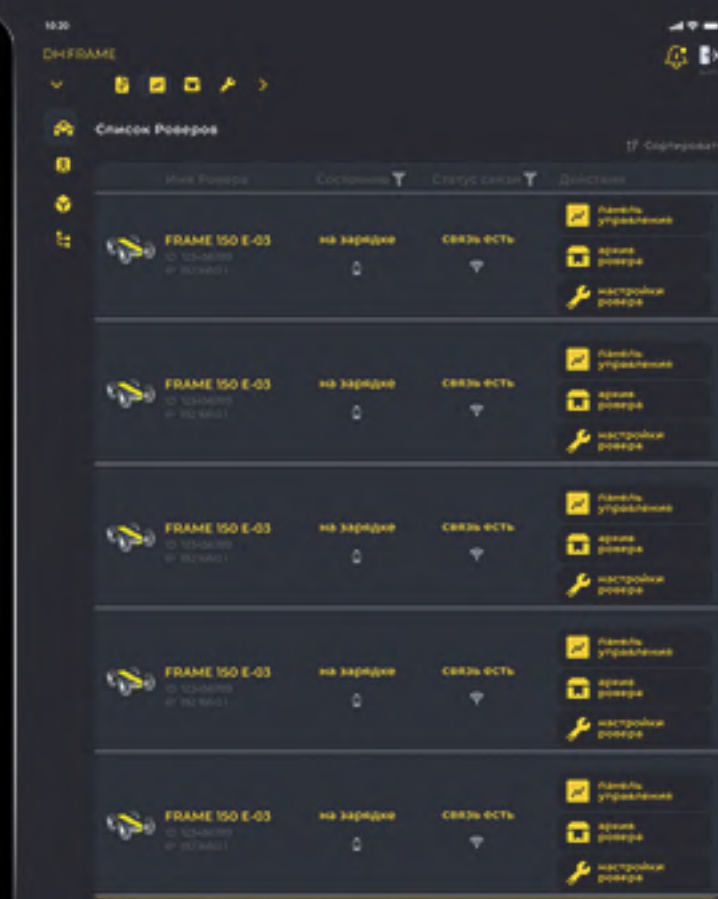

Удаленное управление
с любого устройства

3G/ 4G, спутник, WiFi

10 каналов управления
навесным оборудованием

Бортовой блок DH: RCS

3 независимых
видеопотока

8 каналов управления
на модули двигателей

10 каналов управления
бортовым оборудованием

ИНТЕРФЕЙС УПРАВЛЕНИЯ

DHFRAME

Список Роверов

FRAME 150 E-03

на зарядке

связь есть

панель управления

архив ровера