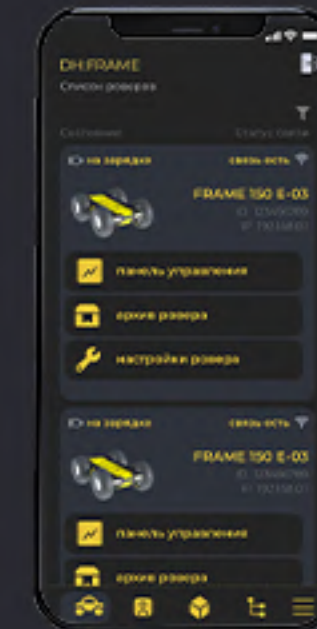

Удаленное управление
с любого устройства

3G/ 4G, спутник, WiFi

10 каналов управления
навесным оборудованием

Бортовой блок DH: RCS

3 независимых
видеопотока

8 каналов управления
на модули двигателей

10 каналов управления
бортовым оборудованием

ИНТЕРФЕЙС УПРАВЛЕНИЯ

DHFRAME

Список Роверов

FRAME 150 E-03

на зарядке

связь есть

панель управления

архив ровера

настройки ровера

на зарядке

связь есть

панель управления

архив ровера

настройки ровера

на зарядке

связь есть