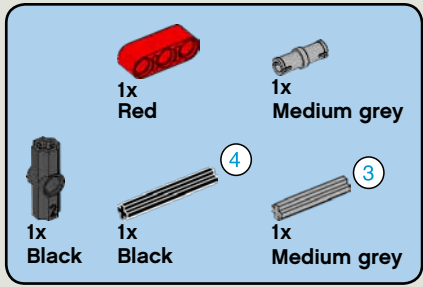

1x
Dark grey

17

6x
Transp. blue

2x
Dark grey

18

19

20

22