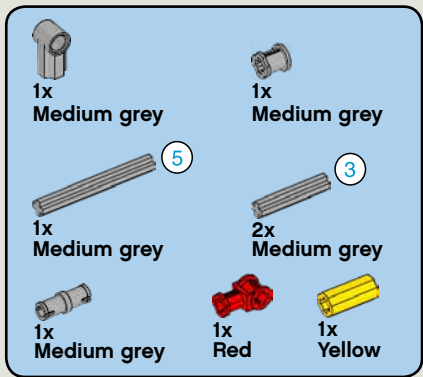

1x
Dark grey

17

6x
Transp. blue

2x
Dark grey

18

19

20

22